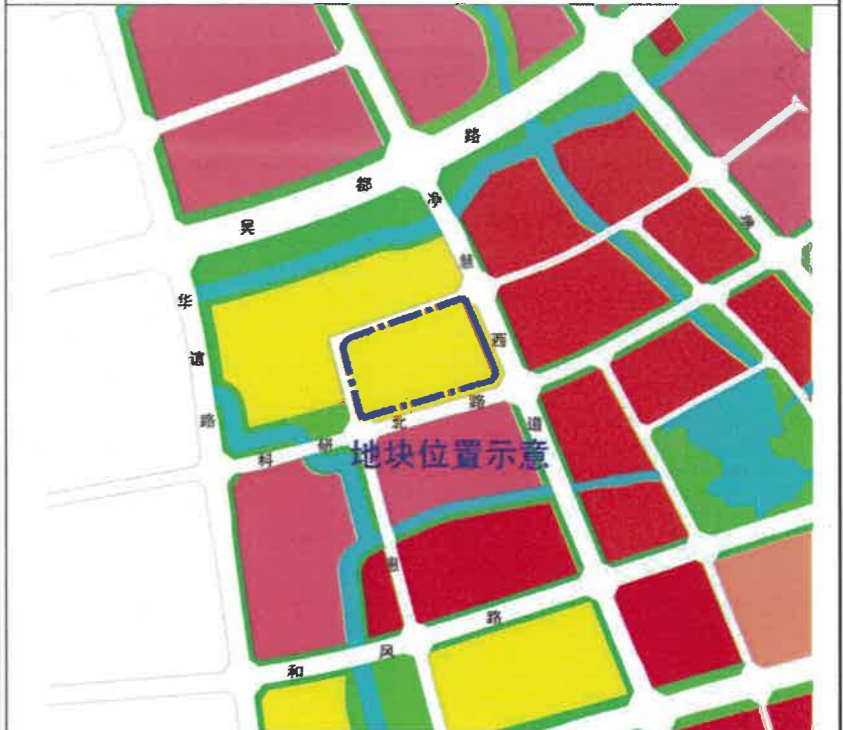

地块区位图

说明：  
本地块一年内未签订国有土地使用权出让合同的，地块规划图自行失效。

图例

- 道路红线及中心线
- 高压线及高压控制走廊
- 可建设用地范围线
- 轨道交通控制线
- 建筑控制线
- 文物保护范围
- 高层建筑控制线
- 现状建筑
- 地下建筑控制线
- 绿地范围
- 禁止机动车出入口控制线
- 尺寸标注
- 机动车开口方向

坐标标注 X=46339.925 Y=78053.532

无锡市自然资源和规划局地块规划图

地块位置	净慧西路绿带-科研北路绿带-惠景路-规划道路		
地块名称	净慧西路与科研北路交叉口西北侧地块	地块编号	XUG-2024-63号
所属行政区	新吴区	日期	2024年10月